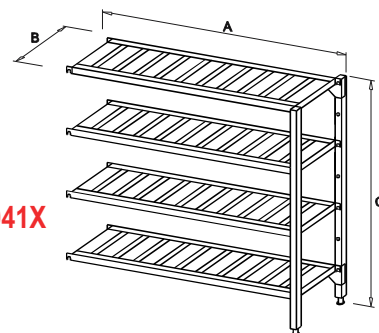

AR / AR X

REGÁL S PŘESTAVITELNÝMI POLICEMI / S PŘESTAVITELNÝMI POLICEMI PŘÍDAVNÝ

AR 04

AR 04

AR 04X

AR 041

AR 041X

Popis a použití:

Regálový systém firmy ANTICORO splňuje veškeré požadavky na úložný prostor, v prostředí vlhkém i mokřem, a to ve všech potravinářských provozech. Konstrukce umožňuje sestavy v libovolných délkách a stavbách do rohu.

Provedení s přestavitelnými policemi je snadno smontovatelné a při přepravě zaujímá minimum místa. Stabilita regálů je zajištěna rohovým zavětrováním pomocí speciálních úchytů na horní a spodní polici. Vnitřní police lze přestavovat po 100mm a přizpůsobit se tak velikosti skladovaných předmětů. Roštové regály jsou vhodné zvláště do chladících boxů na maso nebo do umýváren nádobí.

Plné police u všech regálů jsou vyztuženy profilovými pásy po celé délce police, tím je docílena požadovaná nosnost. Stojiny jsou vyrobeny z čtvercových trubek 30x30 mm, nahoře zaslepené, dole opatřeny šroubovými seřizitelnými plastovými koncovkami, které umožní vyrovnaní regálu do vodorovné roviny a eliminují případné nerovnosti podlahy v rozsahu ± 30 mm.