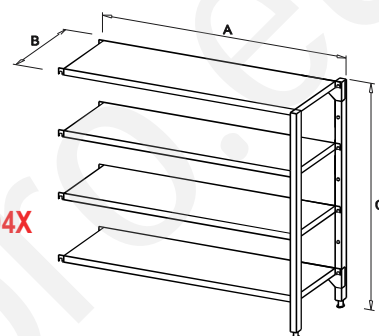

AR / AR X

REGÁL S PŘESTAVITELNÝMI POLICEMI / S PŘESTAVITELNÝMI POLICEMI PŘÍDAVNÝ

AR 04

AR 04

AR 04X

AR 041

AR 041X

Popis a použití:

Regálový systém firmy ANTICORO splňuje veškeré požadavky na úložný prostor, v prostředí vlhkém i mokřem, a to ve všech potravinářských provozech. Konstrukce umožňuje sestavy v libovolných délkách a stavbách do rohu.

Provedení s přestavitelnými policemi je snadno smontovatelné a při přepravě zaujímá minimum místa. Stabilita regálů je zajištěna rohovým zavětrováním pomocí speciálních úchytů na horní a spodní polici. Vnitřní police lze přestavovat po 100mm a přizpůsobit se tak velikosti skladovaných předmětů. Roštové regály jsou vhodné zvláště do chladících boxů na maso nebo do umýváren nádobí.

Plné police u všech regálů jsou vyztuženy profilovými pásy po celé délce police, tím je docílena požadovaná nosnost. Stojiny jsou vyrobeny z čtvercových trubek 30x30 mm, nahoře zaslepené, dole opatřeny šroubovými seřizitelnými plastovými koncovkami, které umožní vyrovnaní regálu do vodorovné roviny a eliminují případné nerovnosti podlahy v rozsahu ± 30 mm.