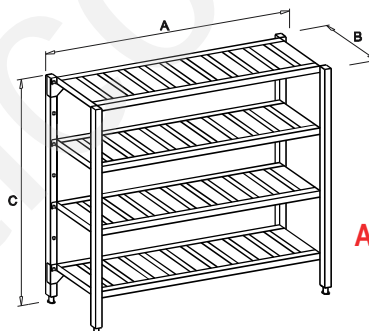

AR / AR X

REGÁL S PŘESTAVITELNÝMI POLICEMI / S PŘESTAVITELNÝMI POLICEMI PŘÍDAVNÝ

AR 04

AR 04

AR 04X

AR 041

AR 041X

Popis a použití:

Regálový systém firmy ANTICORO splňuje veškeré požadavky na úložný prostor, v prostředí vlhkém i mokřem, a to ve všech potravinářských provozech. Konstrukce umožňuje sestavy v libovolných délkách a stavbách do rohu.

Provedení s přestavitelnými policemi je snadno smontovatelné a při přepravě zaujímá minimum místa. Stabilita regálů je zajištěna rohovým zavětrováním pomocí speciálních úchytů na horní a spodní polici. Vnitřní police lze přestavovat po 100mm a přizpůsobit se tak velikosti skladovaných předmětů. Roštové regály jsou vhodné zvláště do chladících boxů na maso nebo do umýváren nádobí.

Plné police u všech regálů jsou vyztuženy profilovými pásy po celé délce police, tím je docílena požadovaná nosnost. Stojiny jsou vyrobeny z čtvercových trubek 30x30 mm, nahoře zaslepené, dole opatřeny šroubovými seřizitelnými plastovými koncovkami, které umožní vyrovnaní regálu do vodorovné roviny a eliminují případné nerovnosti podlahy v rozsahu ± 30 mm.