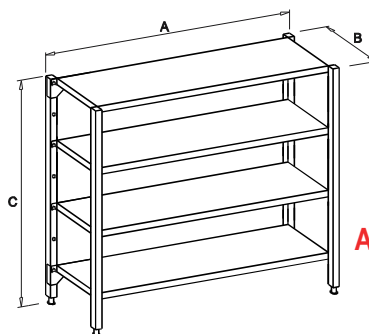

AR / AR X

REGÁL S PŘESTAVITELNÝMI POLICEMI / S PŘESTAVITELNÝMI POLICEMI PŘÍDAVNÝ

AR 04

AR 04

AR 04X

AR 041

AR 041X

Popis a použití:

Regálový systém firmy ANTICORO splňuje veškeré požadavky na úložný prostor, v prostředí vlhkém i mokřem, a to ve všech potravinářských provozech. Konstrukce umožňuje sestavy v libovolných délkách a stavbách do rohu.

Provedení s přestavitelnými policemi je snadno smontovatelné a při přepravě zaujímá minimum místa. Stabilita regálů je zajištěna rohovým zavětrováním pomocí speciálních úchytů na horní a spodní polici. Vnitřní police lze přestavovat po 100mm a přizpůsobit se tak velikosti skladovaných předmětů. Roštové regály jsou vhodné zvláště do chladících boxů na maso nebo do umýváren nádobí.

Plné police u všech regálů jsou vyztuženy profilovými pásy po celé délce police, tím je docílena požadovaná nosnost. Stojiny jsou vyrobeny z čtvercových trubek 30x30 mm, nahoře zaslepené, dole opatřeny šroubovými seřizitelnými plastovými koncovkami, které umožní vyrovnaní regálu do vodorovné roviny a eliminují případné nerovnosti podlahy v rozsahu ± 30 mm.